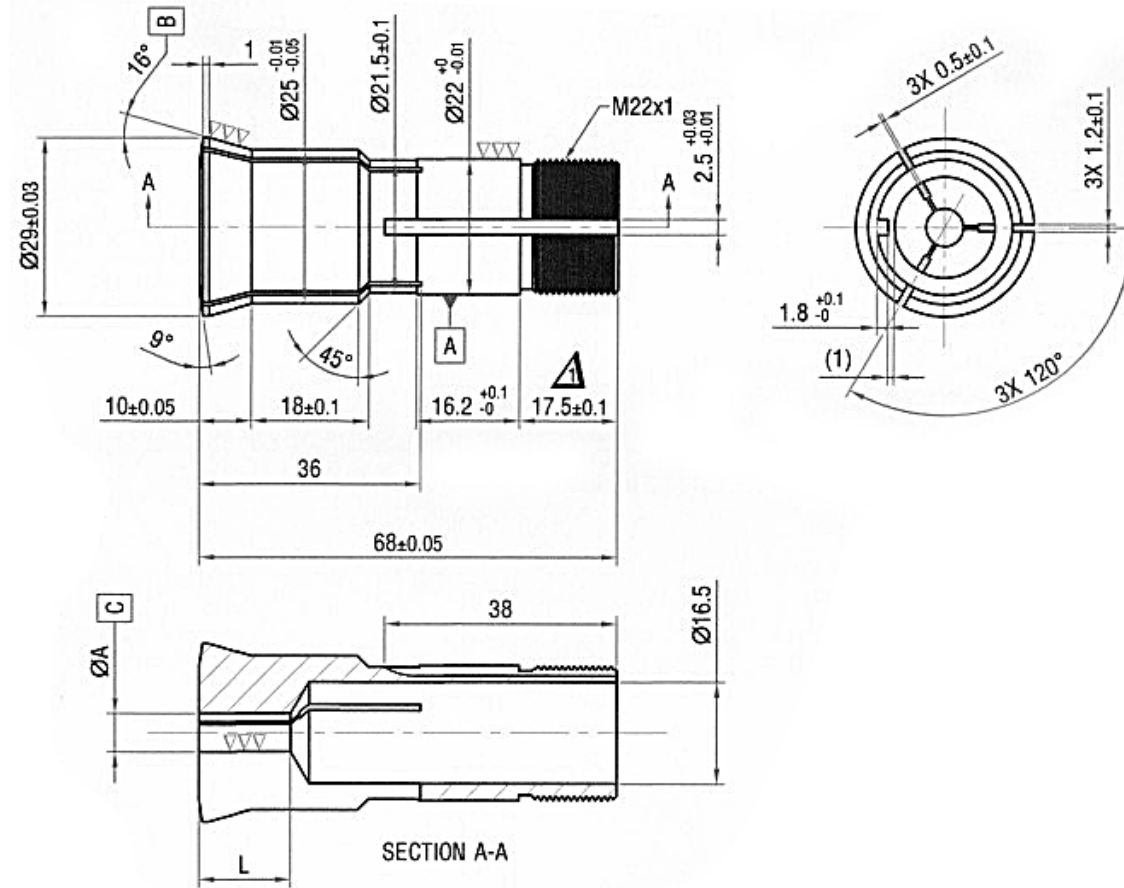

TD20R

Source: <https://www.precollet.com>  
Please indicate the source when reproducing

				Name	GUIDE BUSHING
				Code	TD20R
				Scale	1:1
				Customer	
			Material	DR BY	
				9CrSi	深圳市泽菱精密工业有限公司 Shenzhen Zeling Precision Industry Co.,Ltd.
Rev No	Revision note	Date			

1

2

3

4