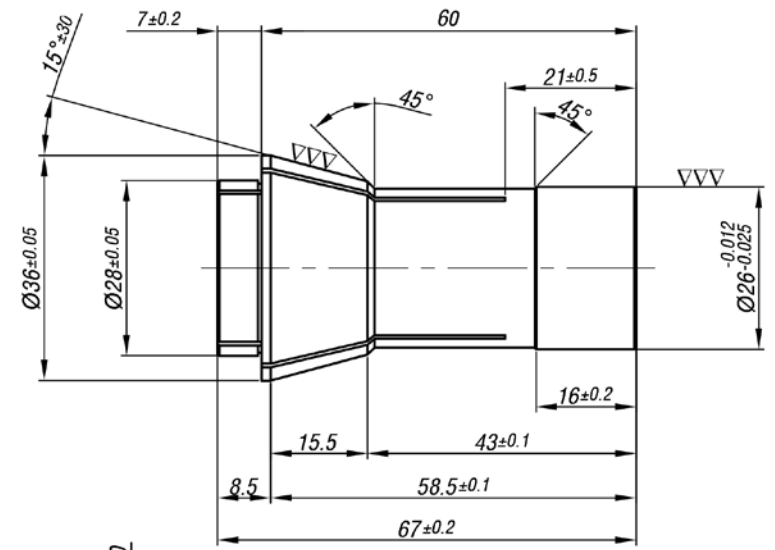

1
L16SC

Source: <https://www.precollet.com>
Please indicate the source when reproducing

Rev No	Revision note	Date

Material
9CrSi

Name	COLLET	
Code	L16SC	
Scale		
Customer		
DR BY		
深圳市泽菱精密工业有限公司 Shenzhen Zeling Precision Industry Co.,Ltd.		