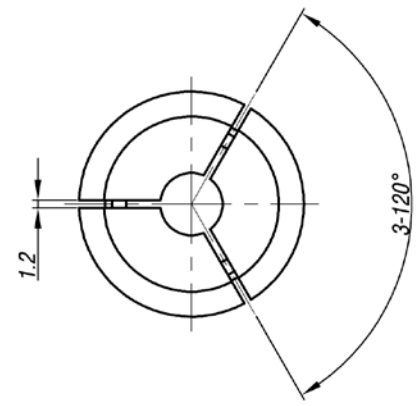

1
L16SC

Source: <https://www.precollet.com>
Please indicate the source when reproducing

Rev No	Revision note	Date

Material
9CrSi

Name	COLLET	
Code	L16SC	
Scale		
Customer		
DR BY		
深圳市泽菱精密工业有限公司 Shenzhen Zeling Precision Industry Co.,Ltd.		

1

2

3

4