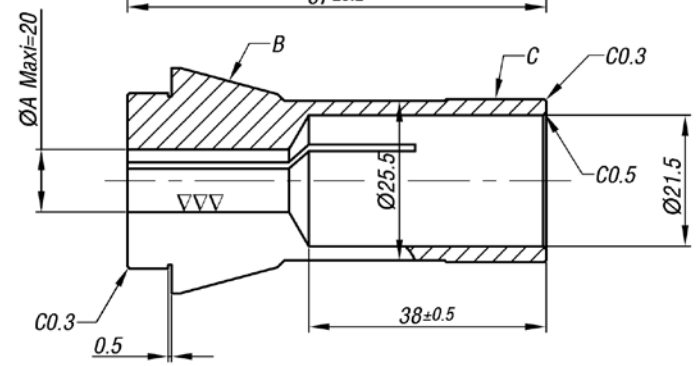

1
L16SC

Source: <https://www.precollet.com>
Please indicate the source when reproducing

Rev No	Revision note	Date

Material
9CrSi

Name	COLLET	
Code	L16SC	
Scale		
Customer		
DR BY		
深圳市泽菱精密工业有限公司 Shenzhen Zeling Precision Industry Co.,Ltd.		