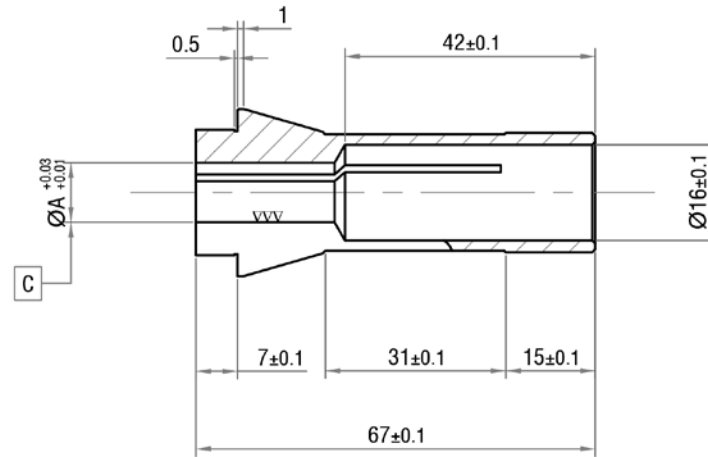

PART NO.P2067

			<b>PRECOLLET</b> <sup>®</sup>	Name	COLLET
				Code	TF20
				Scale	
				Customer	
			Material		
			9CrSi	深圳市泽菱精密工业有限公司 Shenzhen Zeling Precision Industry Co.,Ltd.	
Rev No	Revision note	Date			