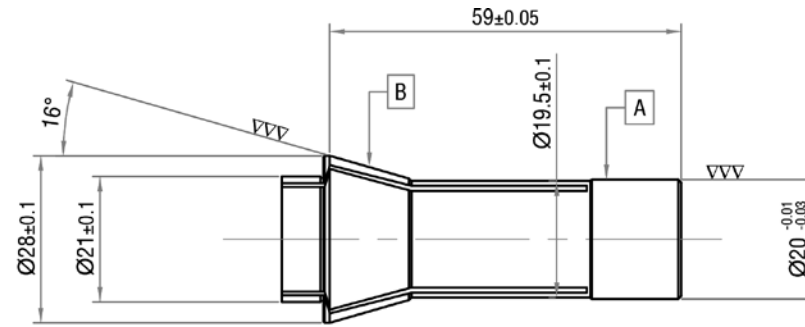

PART NO.P2067

			<b>PRECOLLET</b> <sup>®</sup>	Name	COLLET
				Code	TF20
				Scale	
				Customer	
			Material		
			9CrSi	深圳市泽菱精密工业有限公司 Shenzhen Zeling Precision Industry Co.,Ltd.	
Rev No	Revision note	Date			