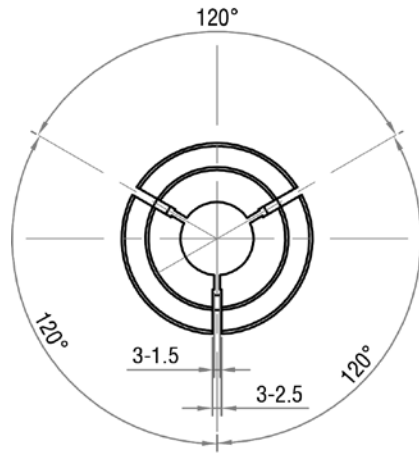

PART NO.P2067

			<b>PRECOLLET</b> <sup>®</sup>	Name	COLLET
				Code	TF20
				Scale	
				Customer	
			Material		
			9CrSi	深圳市泽菱精密工业有限公司 Shenzhen Zeling Precision Industry Co.,Ltd.	
Rev No	Revision note	Date			