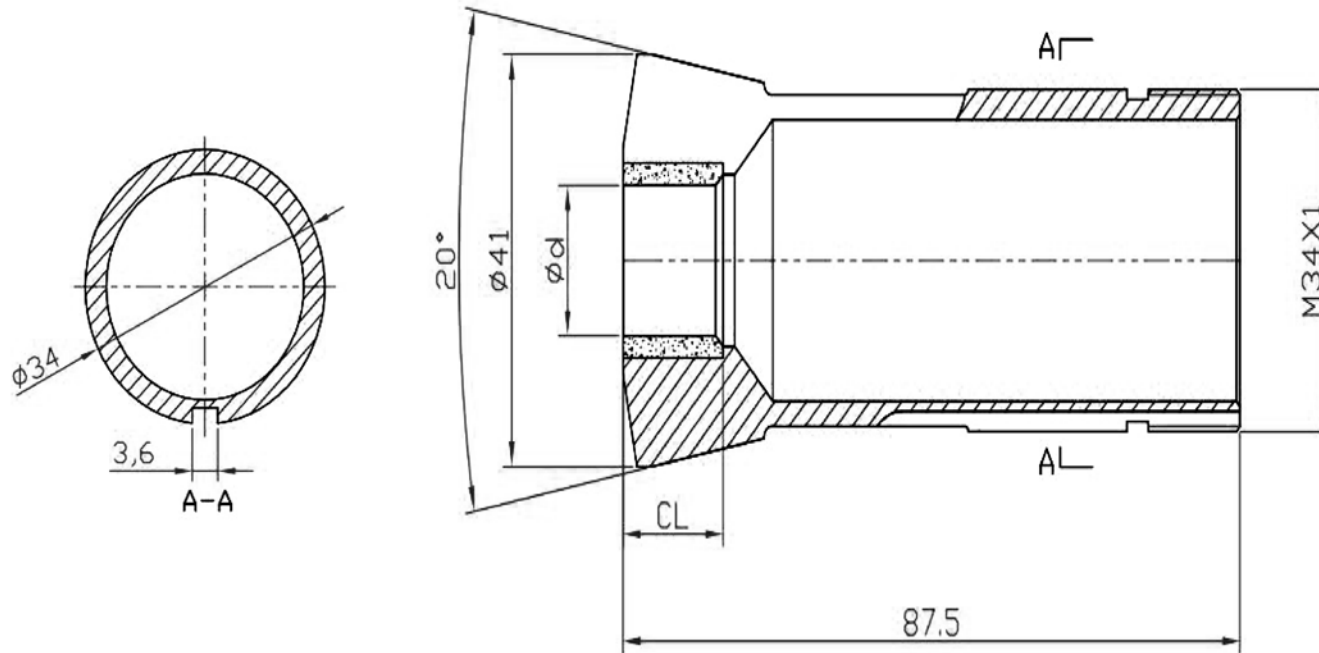

PART NO: PG227T

			PRECOLLET [®]	Name	GUIDE BUSHING
				Code	CD25
				Scale	
				Customer	
			Material 9CrSi	DR BY	
				深圳市泽菱精密工业有限公司 Shenzhen Zeling Precision Industry Co.,Ltd.	
Rev No	Revision note	Date			