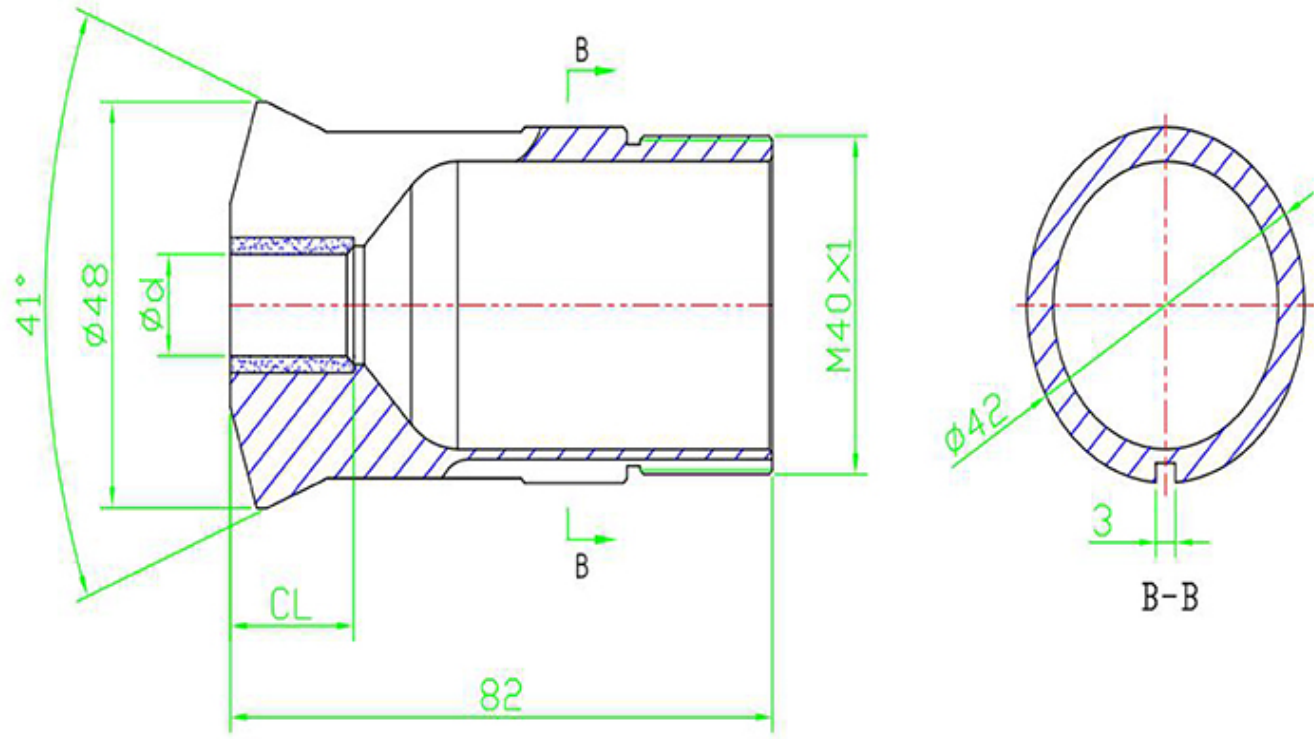

Part No.PG32T

Source: <https://www.precollet.com>  
Please indicate the source when reproducing

			<b>PRECOLLET</b> <sup>®</sup>	Name	COLLET
				Code	TD32
				Scale	
				Customer	
			Material <b>9CrSi</b>	DR BY	
Rev No	Revision note	Date		深圳市泽菱精密工业有限公司 Shenzhen Zeling Precision Industry Co.,Ltd.	