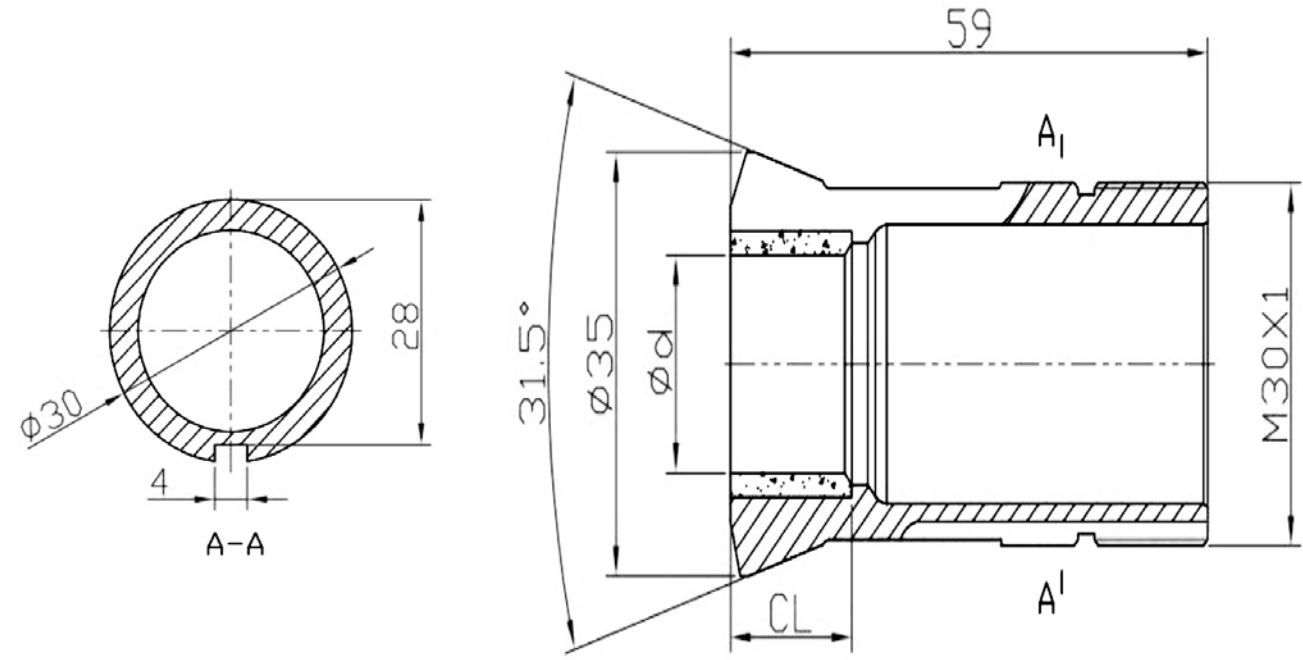

1
L16BC

2

3

4

A

A

B

B

Source: <https://www.precollet.com>
Please indicate the source when reproducing

			PRECOLLET®	Name	GUIDE BUSHING
				Code	L16BC
				Scale	
				Customer	
			Material 9CrSi	DR BY	
				深圳市泽菱精密工业有限公司 Shenzhen Zeling Precision Industry Co.,Ltd.	
Rev No	Revision note	Date			

1

2

3

4